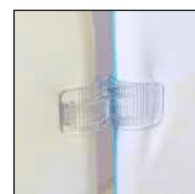

Zipper kuvaseinä

Näyttävä kuvaseinä suorana tai kaarevana. Erittäin kevyt, nopeasti koottava ja kuljetus kompaktissa laukussa. Seinä on aina kaksipuoleinen.

- Tukeva alumiinikehikko on nopea kasata ja vieläpä ilman työkaluja
- Kuvavuota vain pujotetaan päälle ja suljetaan vetoketjulla. Helppoa!
- Kuvavuota valmistetaan joustavalle, palosuojatulle ja rypistymättömälle polyesterkankaalle, joka on helppo käyttää uudestaan ja uudestaan.
- Seinä on kaksipuoleinen ja näin näyt aina molempiin suuntiin
- Mukana toimitetaan kätevä kuljetuslaukku.
- Kuvavuotaa on helppo vaihtaa uuteen vaikka keskellä tapahtumapäivää.

Tuote	Paino	1kpl	3kpl -8 %	6kpl -10 %	10kpl -14 %
Zipper suora 200x230 cm	11 kg	399 €	367 €	359 €	343 €
Zipper suora 250x230 cm	12 kg	469 €	431 €	422 €	403 €
Zipper suora 300x230 cm	13 kg	499 €	459 €	449 €	429 €
Zipper suora 400x230 cm	16 kg	649 €	597 €	584 €	558 €
Zipper suora 500x230 cm	17 kg	869 €	799 €	782 €	747 €
Zipper suora 600x230 cm	18 kg	999 €	919 €	899 €	859 €
Zipper suora 200x300 cm	12 kg	525 €	483 €	473 €	452 €
Zipper kaareva 300x230 cm	10 kg	499 €	459 €	449 €	429 €
Zipper kaareva 400x230 cm	11 kg	629 €	579 €	566 €	541 €
Zipper kaareva 500x230 cm	12 kg	749 €	689 €	674 €	644 €
Lisävaruste: LED spottivalo		59 €			
Lisävaruste: Seinäliitin suora/kulma		7 €			